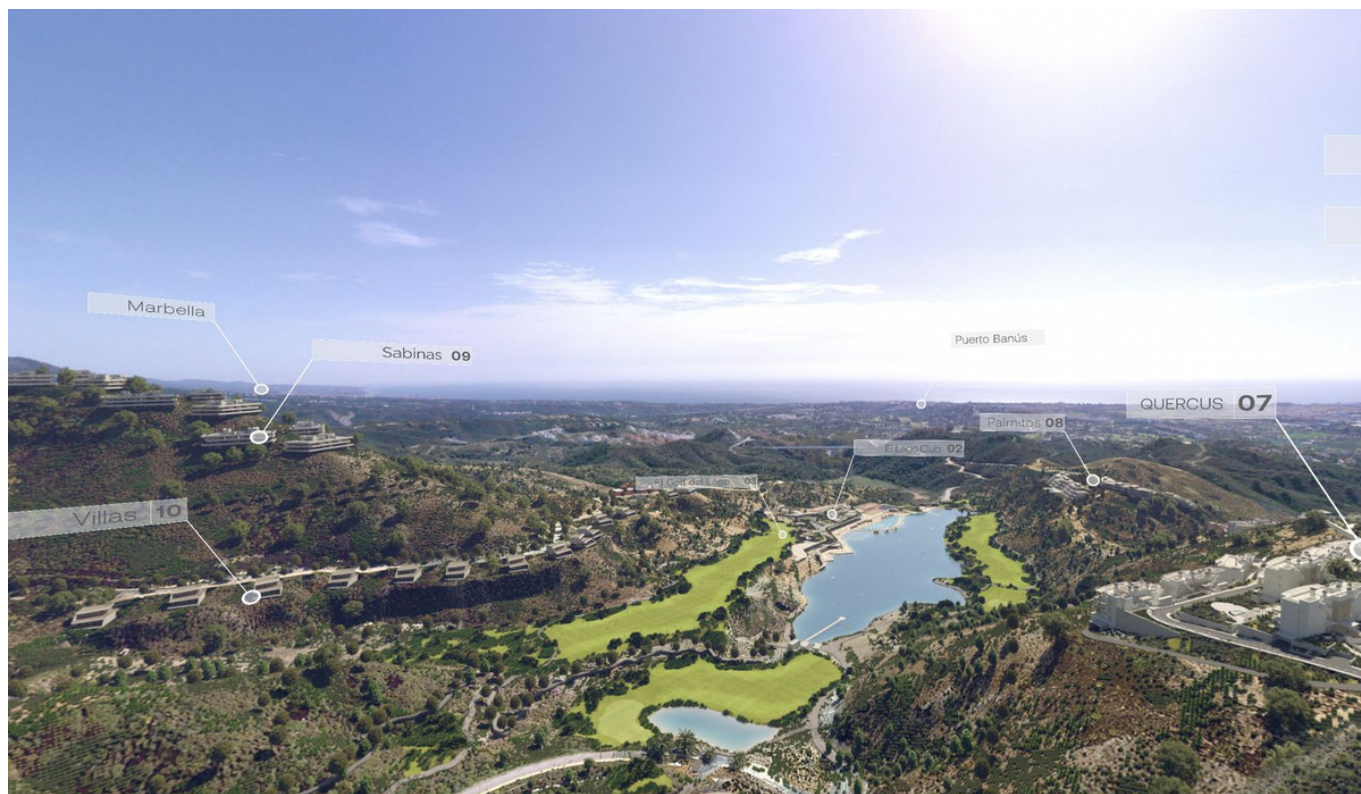

Parcela en venta en Benahavis, Costa del Sol

449 m² Interior | 1,751 m² Parcela |

Descripción de la propiedad

GRAN OPORTUNIDAD DE OBTENER UN TERRENO EDIFICABLE EN LA UBICACIÓN MÁS PRÓXIMA SOLAR EDIFICABLE EN REAL DE LA QUINTA CON PRECIOSAS VISTAS Y ORIENTACIÓN SURESTE. Real de La Quinta Residential Country Club Resort® is an enchanting 200 hectare residential resort, seamlessly integrated into the idyllic foothills of the Sierra de las Nieves overlooking the majestic La Concha mountain, the picturesque Costa del Sol and bordering the UNESCO biosphere reserve. Fulfil your lifestyle dreams with the Real de La Quinta real estate project where nature coexists with the modern world.