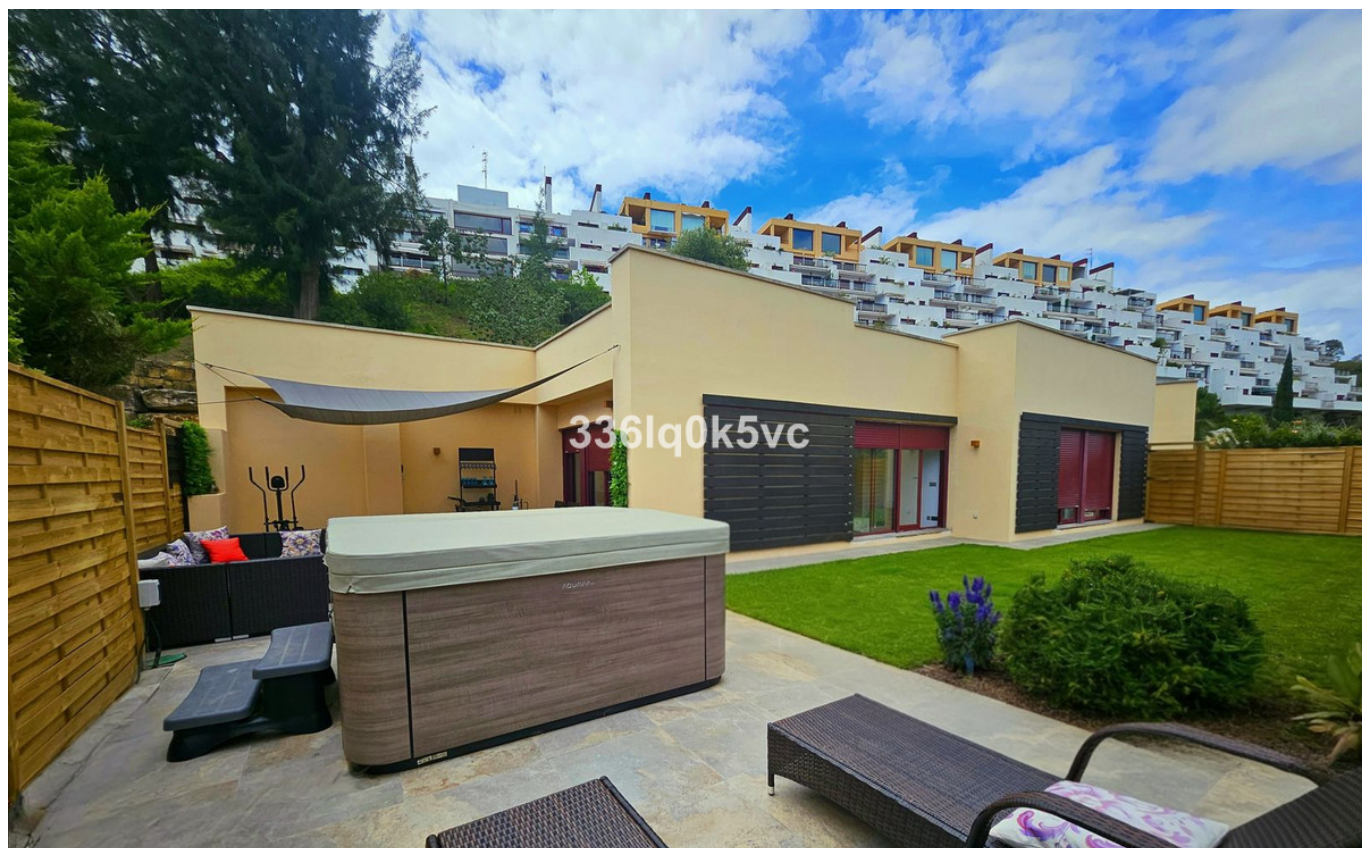

Villa en venta en Benahavis, Costa del Sol

3 Habitaciones | 3 Baños | 138 m² Interior | 15 m² Terrazas | Jardín Si | Piscina Si |

Descripción de la propiedad

Exclusivo Chalet Independiente con Jacuzzi Privado – Parque Botánico, Benahavís
Ubicado en las seguras y prestigiosas colinas de Benahavís, este encantador chalet unifamiliar ofrece la combinación perfecta de tranquilidad mediterránea y lujo de resort. Situada dentro de la demandada urbanización "Parque Botánico Las Lomas del Guadalmina", esta propiedad está diseñada para quienes buscan privacidad y una alta calidad de vida.

Parcela Espaciosa: La propiedad se asienta sobre una parcela privada de 320 m

Amplia Superficie: Cuenta con una superficie total construida de 153,07 m y una superficie útil interior de 137,50 m

Jacuzzi Privado y Jardín: Relájese en su propio jacuzzi privado junto a la vivienda, rodeado de zonas ajardinadas y senderos privados.

Natación y Sol: Varias piscinas exteriores de gran tamaño situadas entre exuberantes jardines botánicos.

Estilo de Vida Activo: Diversas instalaciones deportivas y hermosos senderos para caminar por todo el recinto cerrado y vigilado.

Vida al Aire Libre: Incluye una amplia terraza exterior integrada en la construcción, perfecta para cenar al aire libre.

¿Busca una villa privada donde disfrutar de su propio jacuzzi teniendo a la vez acceso a las instalaciones de un resort de lujo? Esta casa en Benahavís ofrece un estilo de vida incomparable.